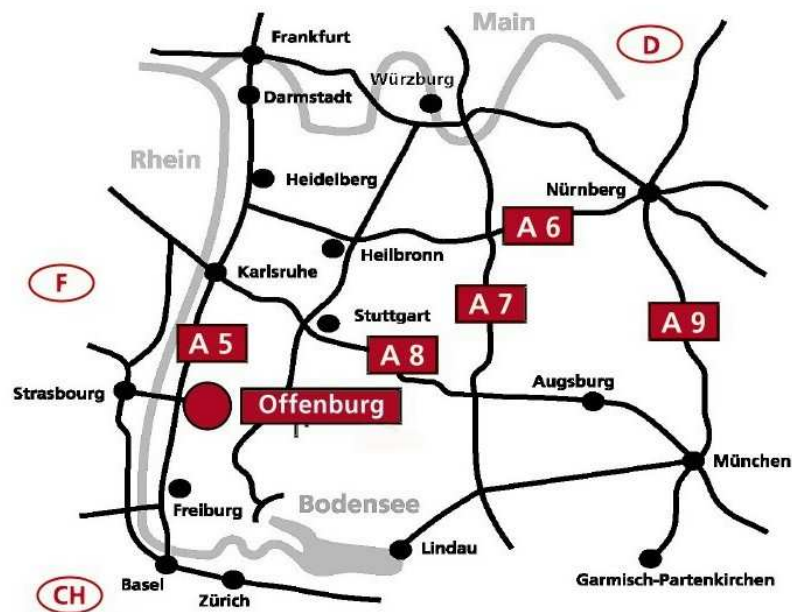

Anfahrt:

Anreise mit dem Auto: Autobahn A5 bis Ausfahrt Offenburg (Anschlussstelle 55). Autobahn an Anschlussstelle 55 verlassen und auf dem Zubringer (B33) Richtung Stadtmitte. Nach 1,5 km bei der 2. Ausfahrt rechts ab auf die B3/B33. Nach 200 Meter gleich die 1. Abfahrt rechts abfahren, im Kreisverkehr 3. Ausfahrt auf die Schutterwälder Straße. Im nächsten Kreisverkehr: zur Verwaltung 1. Ausfahrt Richtung Messegelände nehmen, einbiegen auf die Platanenallee, nach 50 Metern haben Sie die Messe Offenburg erreicht.

ÖPNV: Die Buslinien S1, S3, S5, S6, R2 und 7141 fahren vom Bahnhof-ZOB die Haltestelle "Am Messeplatz" an.

Kassenzeiten: Während des Gastspiels gibt es an der Baden Arena eine HOLIDAY ON ICE-Tages- und Abendkasse. Diese Kasse ist täglich ab 90 Minuten vor der ersten und bis 15 Minuten nach Beginn der letzten Vorstellung geöffnet.