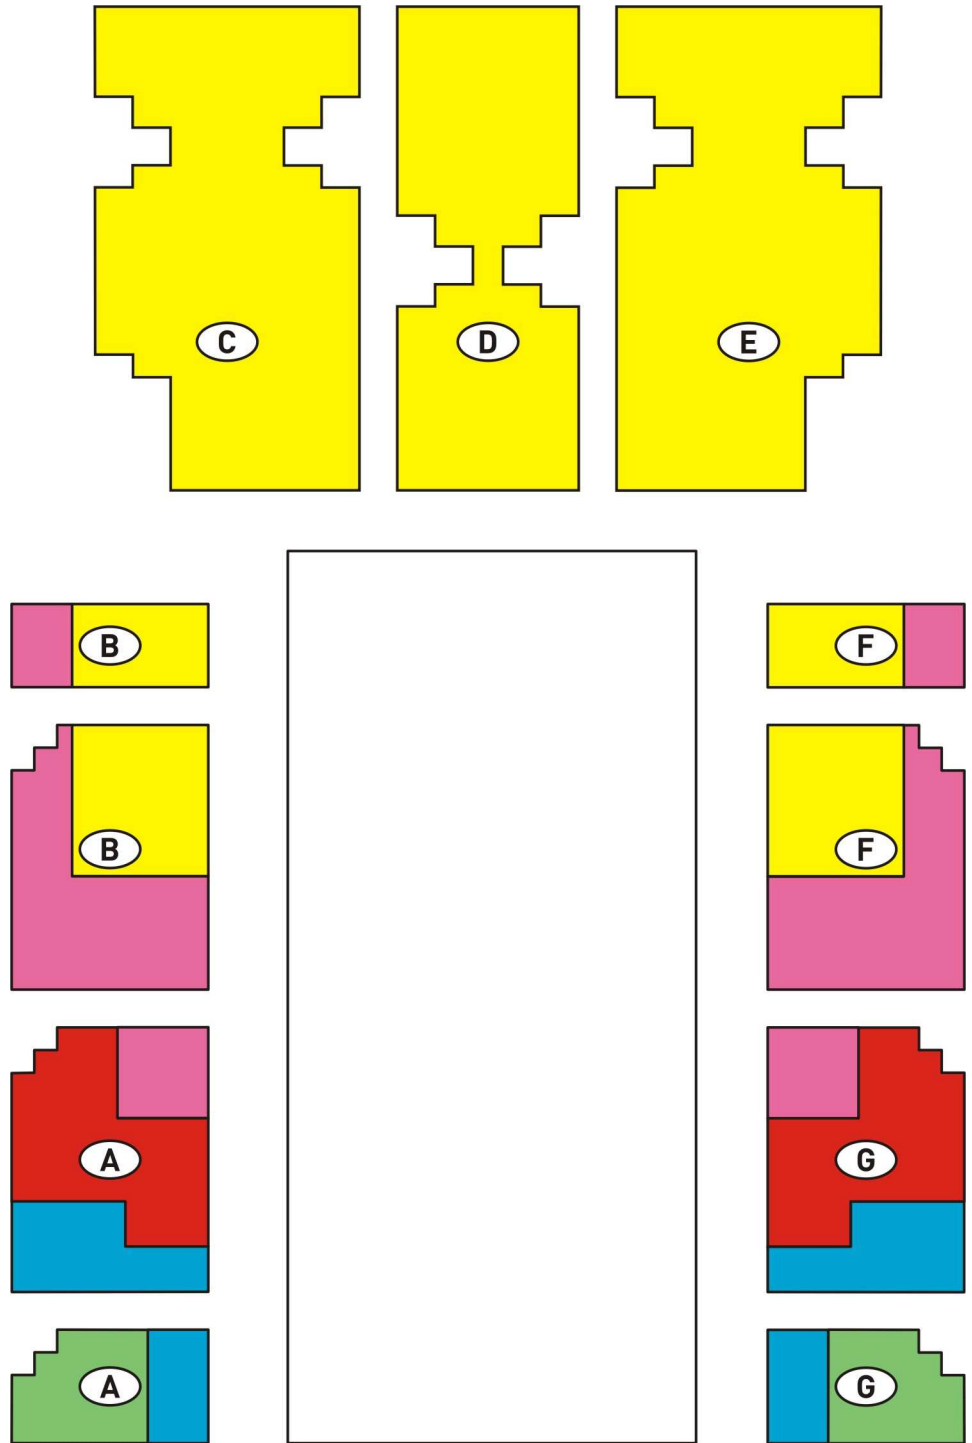

Entfernung zur Bühne: Die maximale Entfernung zur Eisfläche/Bühne beträgt circa 48 Meter.

* 0,14 €/ Min. aus dem dt. Festnetz, Mobilfunkpreise max. 0,42 €/Min.

Saalplan – Baden Arena:

	Preiskategorie 1
	Preiskategorie 2
	Preiskategorie 3
	Preiskategorie 4
	Preiskategorie 5