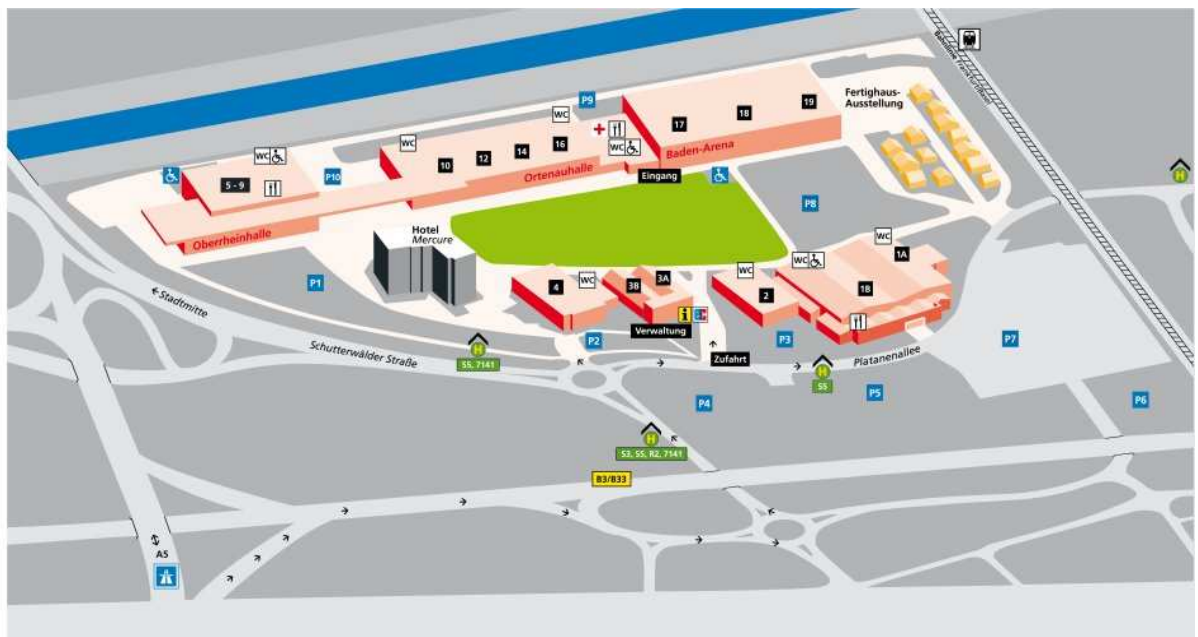

Anfahrt:

Anreise mit dem Auto: Autobahn A5 bis Ausfahrt Offenburg (Anschlussstelle 55). Autobahn an Anschlussstelle 55 verlassen und auf dem Zubringer (B33) Richtung Stadtmitte. Nach 1,5 km bei der 2. Ausfahrt rechts ab auf die B3/B33. Nach 200 Meter gleich die 1. Abfahrt rechts abfahren, im Kreisverkehr 3. Ausfahrt auf die Schutterwälder Straße. Im nächsten Kreisverkehr: zur Verwaltung 1. Ausfahrt Richtung Messegelände nehmen, einbiegen auf die Platanenallee, nach 50 Metern haben Sie die Messe Offenburg erreicht.

* 0,14 €/ Min. aus dem dt. Festnetz, Mobilfunkpreise max. 0,42 €/Min.