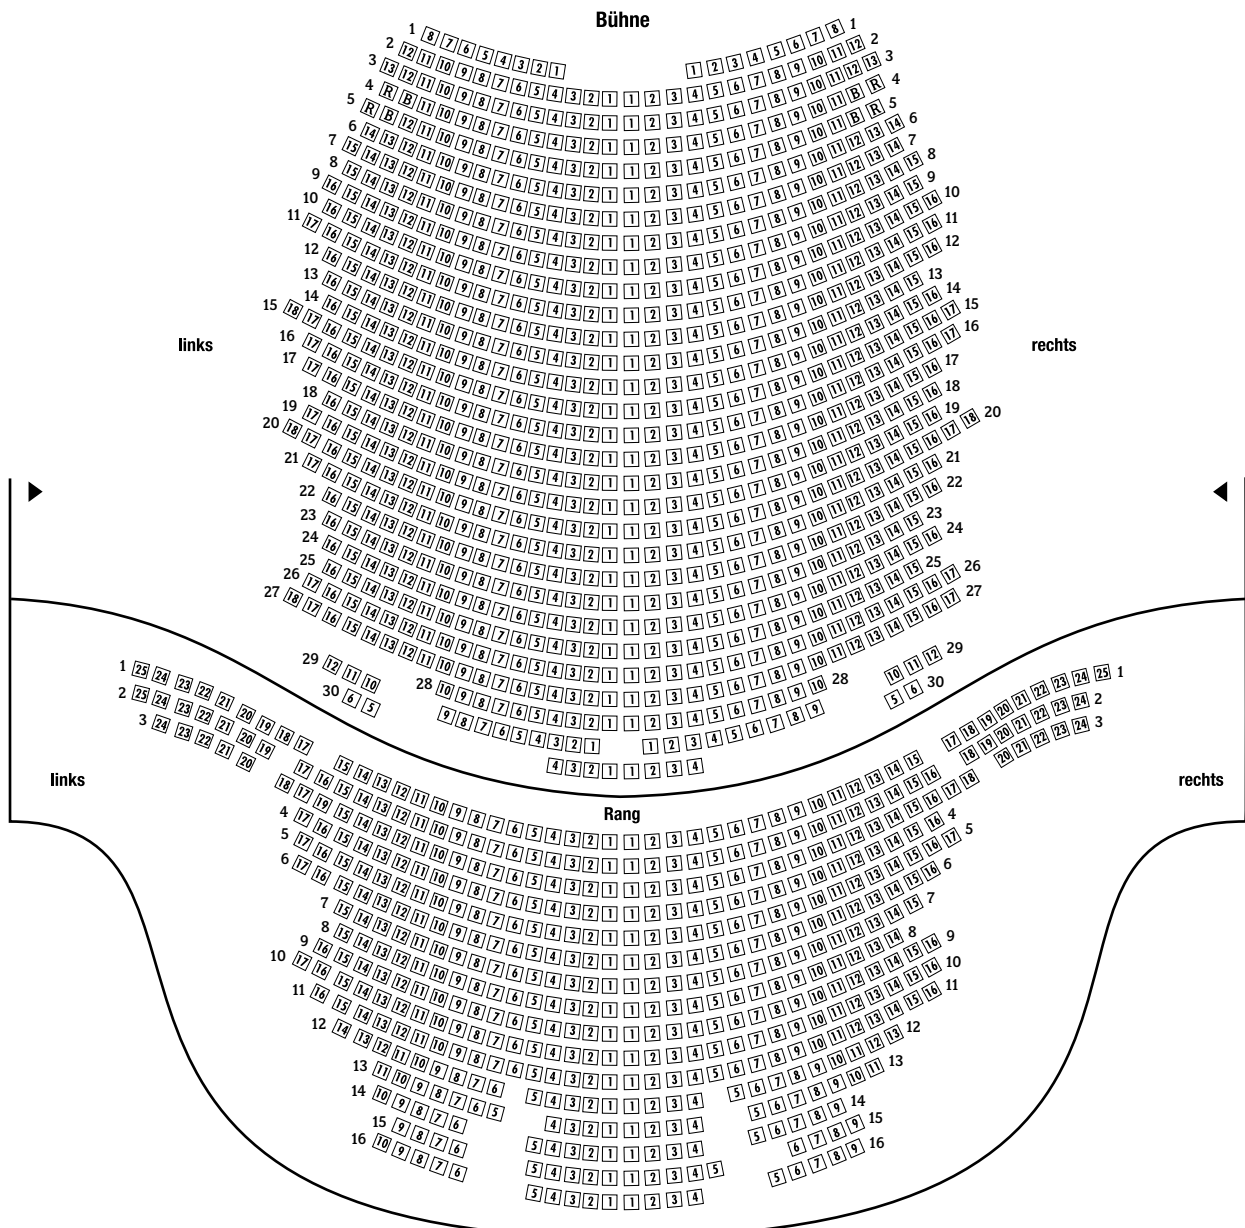

TUI Operettenhaus Hamburg

Detaillierter Saalplan

TUI Operettenhaus Hamburg | Spielbudenplatz 1 | 20359 Hamburg

EIN THEATER VON STAGE ENTERTAINMENT